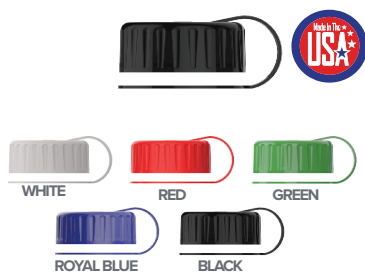

Mix/Match Lid Options

Standard Push-Pull Lid Colors

Flip Top Lid - F

USA Flip-Top Lid - U

Flex Straw Lid - S

Flip Straw Handle Lid - H

Drink Thru Lid - D

Tethered Lid - T

Pop Up Sip Lid - P

Oval Crest Lid - LN

Ring Flip Straw Lid - A

EZ-Grip Lid - Z

Quick Snap Lid with Strap - Q